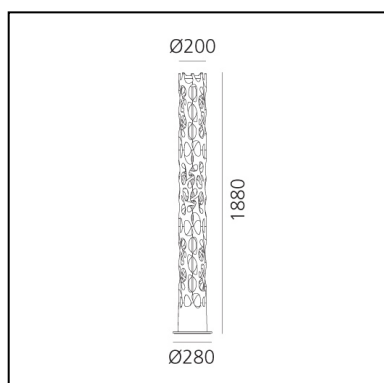

New Nature 2700K - App Compatible

Ross Lovegrove

IP20  

LUMINAIRE

- Watt: **43W**
- Lichtstrom (lm): **3132lm**
- CCT: **2700K**
- Efficiency: **86%**
- Efficacy: **72.84lm/W**
- CRI: **90**

ZUBEHÖR

Device for switching and controlling Artemide App products. Max N.3 inputs for external push buttons. Mains power supply required. To be installed inside flush mounting boxes or junction boxes. DV1080APP

ARTIKELNUMMER: 1157W10APP

FUNKTIONEN

- Artikelnummer: **1157W10APP**
- Farbe: **Weiss**
- Installation: **Stehleuchte**
- Material: **Technopolymer, aluminum, steel**
- Serie: **Design Collection**
- Anwendungsbereich: **Innenbeleuchtung**
- Einsatzbereich: **Retail, Büros, Residential**
- design: **Ross Lovegrove**

DIMENSION

- Höhe: **cm 188**
- Breite: **cm 20**
- Durchmesser Fuß: **cm 28**
- Widerstand: **N/A**
- Glühdrahttest: **650°C**

INKLUSIVE LICHTQUELLEN

- Kategorie: **Led**
- Anzahl: **1**
- Watt: **10W**
- Lichtstrom (lm): **300lm**
- Farbtemperatur(K): **3000K**
- Kategorie: **Led**
- Anzahl: **1**
- Watt: **43W**
- Lichtstrom (lm): **3955lm**
- Farbtemperatur(K): **2700K**
- CRI: **90**
- Color Tolerance: **MacAdam 2SDCM**