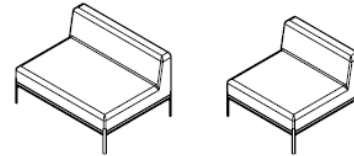

Caisa

Design by Böttcher & Kayser

Sofa with slim armrests
01-081-05 242 x 91
01-081-01 182 x 91

Sofa with chaiselongue left
01-081-30 303 x 161
01-081-40 363 x 161

Sofa with chaiselongue right
01-081-35 303 x 161
01-081-45 363 x 161

Sofa end element with slim armrest left
01-081-20 242 x 91
01-081-10 182 x 91

Sofa end element with slim armrest right
01-081-25 242 x 91
01-081-15 182 x 91

Chaiselongue with slim armrest left
01-081-50 161 x 121

Chaiselongue with slim armrest right
01-081-50 161 x 121

Armrest element with slim armrest left
01-081-60 121 x 91

Armrest element with slim armrest right
01-081-65 121 x 91

Corner element
01-081-70 91 x 91
01-081-75 91 x 91

Backrest element
01-081-80 121 x 91
01-081-85 91 x 91

Ottomane
02-130-05 121 x 91
02-130-01 91 x 91

High back cushion
12-066-30
60 x 46

Medium cushion
12-066-25
55 x 38

Long cushion
12-066-20
120 x 35

Long cushion
12-066-15
100 x 35