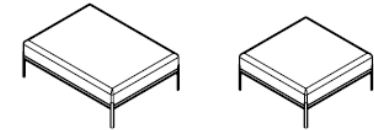

Caisa

Design by Böttcher & Kayser

Sofa with slim armrests
01-081-05 242 x 91
01-081-01 182 x 91

Sofa with chaiselongue left
01-081-30 303 x 161
01-081-40 363 x 161

Sofa with chaiselongue right
01-081-35 303 x 161
01-081-45 363 x 161

Sofa end element with slim armrest left
01-081-20 242 x 91
01-081-10 182 x 91

Sofa end element with slim armrest right
01-081-25 242 x 91
01-081-15 182 x 91

Chaiselongue with slim armrest left
01-081-50 161 x 121

Chaiselongue with slim armrest right
01-081-50 161 x 121

Armrest element with slim armrest left
01-081-60 121 x 91

Armrest element with slim armrest right
01-081-65 121 x 91

Corner element
01-081-70 91 x 91
01-081-75 91 x 91

Backrest element
01-081-80 121 x 91
01-081-85 91 x 91

Ottomane
02-130-05 121 x 91
02-130-01 91 x 91

High back cushion
12-066-30
60 x 46

Medium cushion
12-066-25
55 x 38

Long cushion
12-066-20
120 x 35

Long cushion
12-066-15
100 x 35