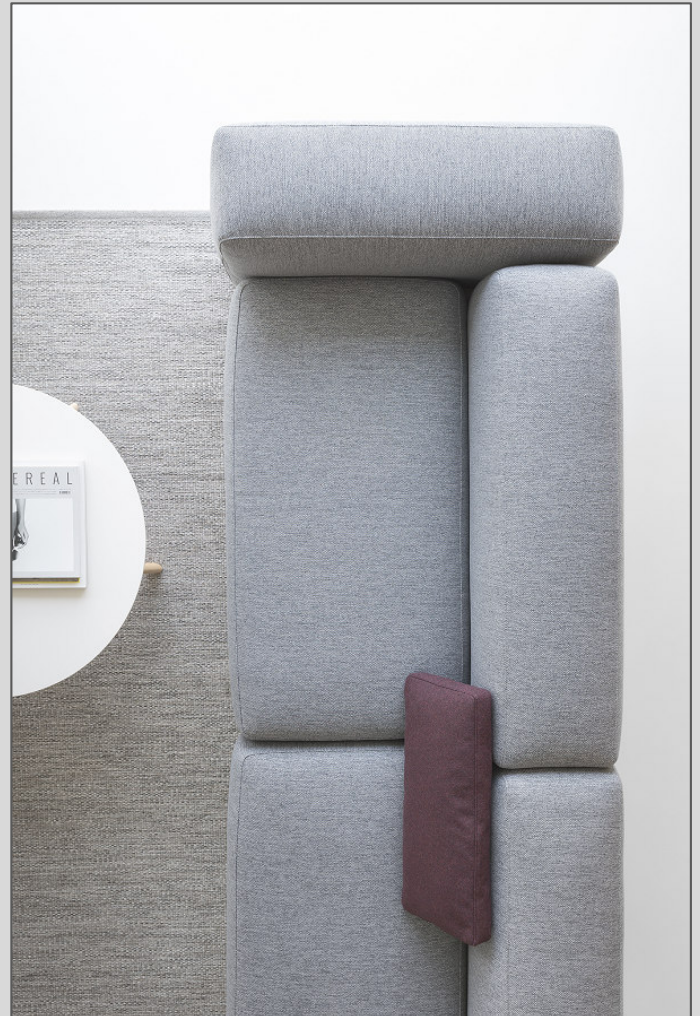

LAPALMA – Plus

Modulare Elemente – bester Sitzkomfort.

Sie suchen einander, sie ziehen sich an. Genau dieser Verbindung von Formen und Farben entspringen die Sofas des Systems PLUS aus modularen Elementen, die den Charakter jeder Umgebung zur Geltung bringen. Das Profil ist weich und die Sitzfläche großzügig ausgelegt, so dass man sich darauf ausstrecken kann. Dank einer extrem einfachen Befestigung, die die Volumen neu zusammenfügt und das Profil neu gestaltet, sind zahlreiche Lösungen möglich. Eine kleine große Welt des Zusammentreffens zu Hause und überall sonst.

Modulares Sitzsystem mit abziehbarem Bezug. Das System umfasst verschiedene Elemente wie Sitzelemente, Rücken und Armlehnen oder Tischelemente aus feuerhemmendem Polyurethanschaum, die mittels Metallbügeln miteinander verbunden werden können. PLUS kann auch mit den Kissen von LAPALMA Serie OORT kombiniert werden.

Plus verspricht besten Sitzkomfort. Entwerfen Sie aus einer Vielzahl an Modulen Ihre ganz persönliche Sitzgruppe.

Besuchen Sie uns im MEGA-Showroom

LAPALMA – Plus

Modulare Elemente – bester Sitzkomfort.

**Eine ausführliche Produktübersicht erhalten Sie
gerne auf Anfrage.**