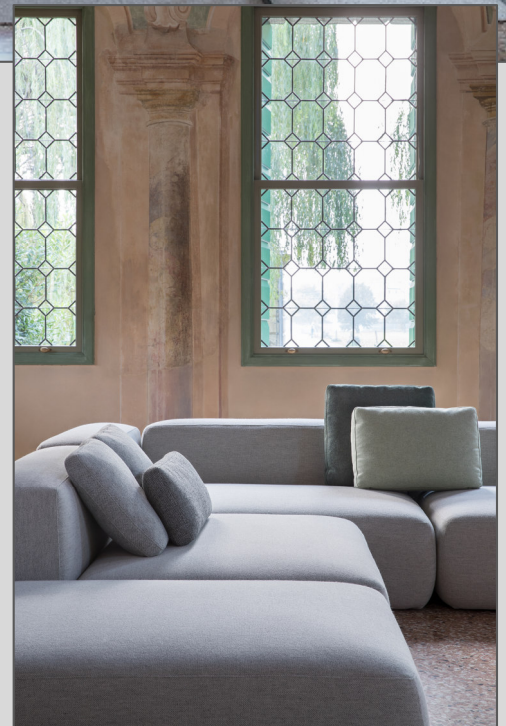

LAPALMA – Plus

Modulare Elemente – bester Sitzkomfort.

Sie suchen einander, sie ziehen sich an. Genau dieser Verbindung von Formen und Farben entspringen die Sofas des Systems PLUS aus modularen Elementen, die den Charakter jeder Umgebung zur Geltung bringen. Das Profil ist weich und die Sitzfläche großzügig ausgelegt, so dass man sich darauf ausstrecken kann. Dank einer extrem einfachen Befestigung, die die Volumen neu zusammenfügt und das Profil neu gestaltet, sind zahlreiche Lösungen möglich. Eine kleine große Welt des Zusammentreffens zu Hause und überall sonst.

Modulares Sitzsystem mit abziehbarem Bezug. Das System umfasst verschiedene Elemente wie Sitzelemente, Rücken und Armlehnen oder Tischelemente aus feuerhemmendem Polyurethanschaum, die mittels Metallbügeln miteinander verbunden werden können. PLUS kann auch mit den Kissen von LAPALMA Serie OORT kombiniert werden.

Plus verspricht besten Sitzkomfort. Entwerfen Sie aus einer Vielzahl an Modulen Ihre ganz persönliche Sitzgruppe.

Besuchen Sie uns im MEGA-Showroom

LAPALMA – Plus

Modulare Elemente – bester Sitzkomfort.

**Eine ausführliche Produktübersicht erhalten Sie
gerne auf Anfrage.**