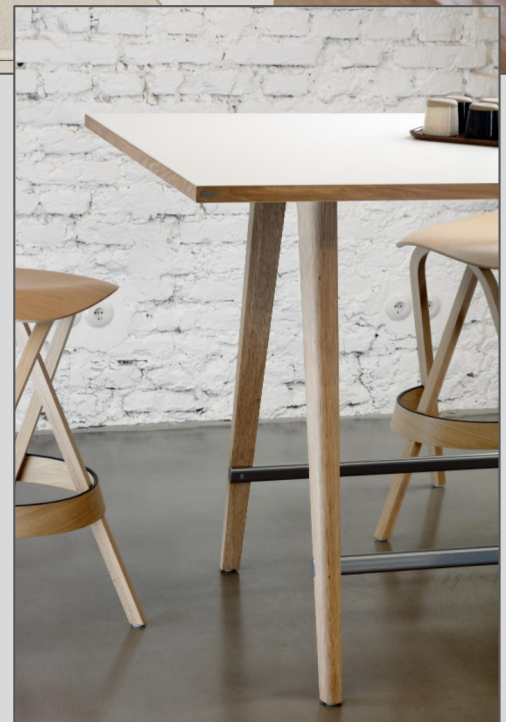

THONET – 1500

Ein Tisch? Ein Alleskönner!

**Eine ausführliche Produktübersicht erhalten Sie
gerne auf Anfrage.**

Besuchen Sie uns im MEGA-Showroom