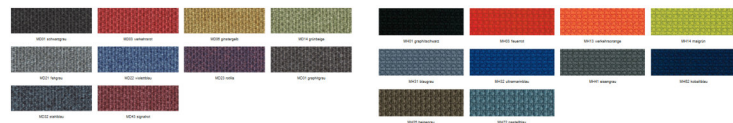

** Bezüge: weitere Stoffarten + Farben auf Anfrage

MEGA

Insterburger Straße 14 | Telefon 02631 3900-0
56564 Neuwied | Telefax 02631 3900-11

www.mega-buero.de