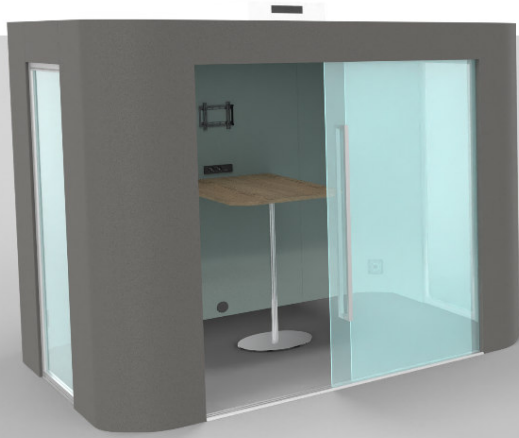

Kommunikationszone neu gedacht und geschmackvoll abgerundet. Für Besprechungen, ruhige Gespräche, entspannte Atmosphäre und kreativen Gedankenaustausch. Die Glaselemente sorgen für ein angenehmes helles Ambiente im CUBE-Inneren.

**8.750 €**  
 zzgl. MwSt. 1.662,50 €  
 brutto gesamt 10.412,50 €

		Empfohlene Verkaufspreise
<b>Cube</b> [SYNEO]	Meeting Box geschlossen – mit Glasschiebetür B/T/H in mm: 2840 / 2340 / 2440 Bezugsart: Stoff Glastype: Klarglas, Sicherheitsglas (ESG) Türführung: Bodenlaufschiene Öffnungsrichtung: Links, nach links schließend Elektrifizierung: Ausführung DE Lichtsteuerung + Ventilator via Präsenzmelder Beleuchtung: LED-Beleuchtung Außenverkleidung mit je 1 x Glaselement (links + rechts) mit abgerundetem Stehtisch integrierte Monitorhalterung in Rückwand (für Stehhöhe)	<del>27.016,00 €</del>
	+ 19 % Mehrwertsteuer	<del>5.133,04 €</del>
	<b>Brutto</b>	<del>32.149,04 €</del>

Foto – Cube SYNEO im MEGA-Showroom