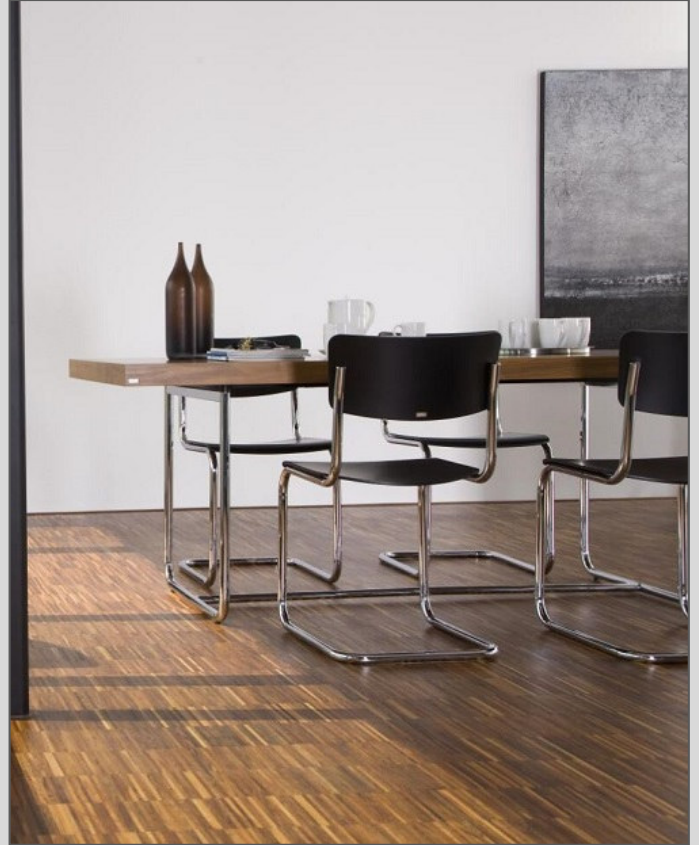

### Ein klassischer Tisch mit besonderen Details.

Das filigrane, elegant geschwungene Gestell aus Stahlrohr ist kombiniert mit einer schlichten Tischplatte aus Holz. Ein guter Tisch lebt von seiner Vielseitigkeit. Die Modelle S 1071 und S 1072 lassen sich mit unterschiedlich großen Einlegeplatten verlängern.