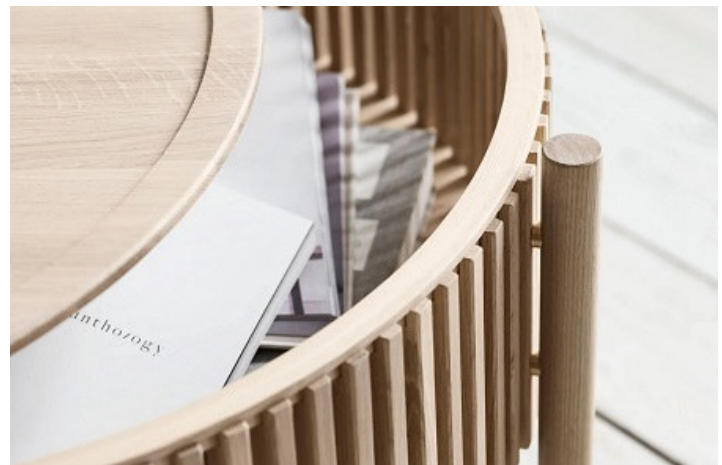

BOLIA - Story Coffee Table

Elegante handgefertigter Beistelltische.

MEGA
office & home gmbh

Story ist eine elegante Serie handgefertigter Beistelltische, Couch- und Stehtische. Jedes Design zeichnet sich durch die unverwechselbar luftige Front aus, die von den eleganten Holzsäulen gebildet wird. Transparent genug, um Ihre Lieblingsstücke zu zeigen, oder nur bedeckt genug, um sie hinter der verspielten Front zu verbergen.

Eiche, die im Laufe der Jahre ihren Charakter verändert und jeden Tisch mit seiner eigenen originellen und schönen Geschichte einzigartig macht.

Die Tische sind aus FSC-zertifiziertem Holz gefertigt und jeder Tisch ist mit sechs Schrauben zusammengebaut, die kreativ vor dem bloßen Auge verborgen sind.