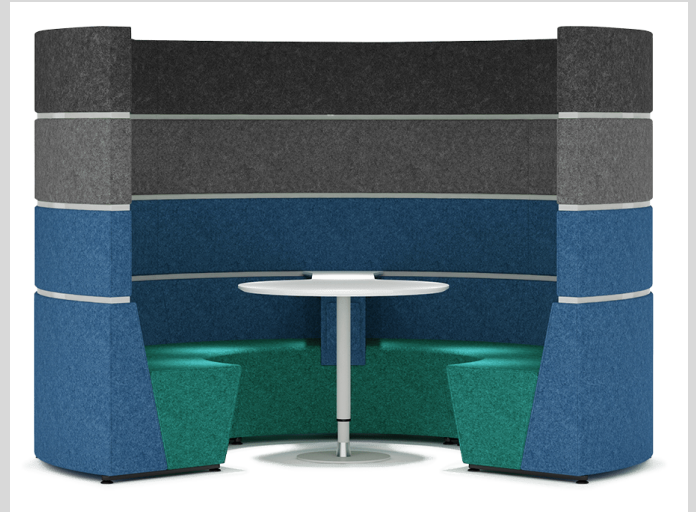

HIVE – Meetingpoint

Die Hive-Reihe ist eine modulare Möbelkollektion, die durch die Gestaltung von konfigurierbaren und miteinander verbundenen Räumen eine Vielzahl von Arbeitsmöglichkeiten bietet. Ein innovatives, modulares System, das es ermöglicht, Räume flexibel und anpassungsfähig zu gestalten, indem es einfach zu montierende Module verwendet, um verschiedene Formen zu konfigurieren, die jeden Raum einzigartig machen und an die Bedürfnisse der Umgebung anpassen. Erhältlich mit integrierter Technologie, einschließlich Strommodulen und WiFi.

- Hive besteht aus 4 modularen Komponenten: Rückenlehnen, Bänke, Paravents und Arbeitsschienen. Diese Module können gebogen oder gerade sein und in verschiedenen Breiten, mit oder ohne Beine erhältlich.
- Stromversorgungsmodule können in eine Vielzahl von zugänglichen Positionen integriert werden. Fest installierte oder freistehende TV-Geräte und Displays können in einer Vielzahl von Konfigurationen untergebracht werden.
- Integrierte Arbeitsflächen und Tische sind optional. Die Arbeitsflächen sind in Schwarz, Weiß oder Eiche erhältlich.
- Erhältlich in einer breiten Palette von Stoffen, Vinyl und Leder (mit Einschränkungen).
- Weiße oder natürliche Arbeitsschienen und Beinausführungen.