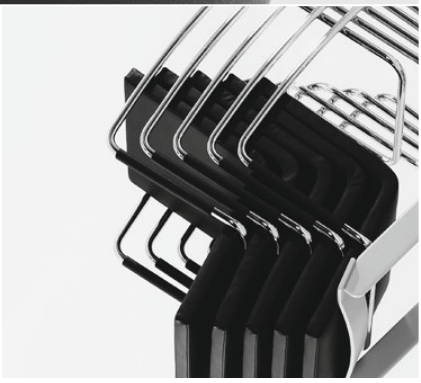

Rückenlehnen in verschiedenen Höhen
Backrest in different heights

Stapelbar
Stackable