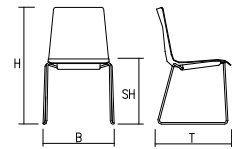

Sitzschale

Ergonomisch geformte Kunststoffschale aus Polypropylen im neuartigen 2-Komponenten Sandwich Aufbau mit hoher Glasfaser-Verstärkung, die sich besonders durch ihre hohe Elastizität, Zähigkeit und Steifigkeit, bei schlanker Dimensionierung, sowie volle Recyclingfähigkeit auszeichnet. Das hierbei durchgefärbte Material erreicht eine Lichtechtheit von 6-8 nach Wollskala (Höchstwert 8). Die Sitz- und Rückenfläche ist innen mit rutschhemmender Feinstruktur versehen, außen hochglänzend glatt, wahlweise mit Sitzspiegelpolster oder vollgepolstert nach BRUNE®-Kollektion.

Kunststofffarben

* Die dargestellten Farben können von den Originalfarben abweichen.

Polster

Wahlweise mit Sitz Spiegelpolster oder vollgepolstert nach BRUNE®-Kollektion.

Sitz / Vollpolsterschale: RG/SH 35/50 ca. 15 mm stark

RG = Raumgewicht SH= Stauchhärte

Gleiter

Serienmäßig: ohne Gleiter
Optional: Kunststoffgleiter
 Filzgleiter

Abmessungen | 1340 ohne Armlehnen

Maße:	B	52 cm
	T	53 cm
	H	85 cm
	SH	45 cm
Gewichte: (inkl. optionalem Stapelschutz)		7,5 kg
		8,0 kg (mit Sitzspiegelpolster)
		8,0 kg (vollgepolstert)

Abmessungen | 1345 mit Armlehnen

Maße:	B	53 cm
	T	53 cm
	AH	66 cm
	H	85 cm
	SH	45 cm
Gewichte: (inkl. optionalem Stapelschutz)		8,0 kg
		8,5 kg (mit Sitzspiegelpolster)
		8,5 kg (vollgepolstert)

Stapelbarkeit