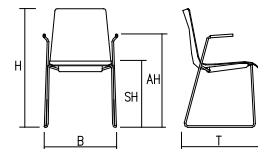

RG = Raumgewicht SH= Stauchhärte

Gleiter

Serienmäßig: ohne Gleiter
Optional: Kunststoffgleiter
 Filzgleiter

Abmessungen | 1340 ohne Armlehnen

Maße:	B	52 cm
	T	53 cm
	H	85 cm
	SH	45 cm
Gewichte: (inkl. optionalem Stapelschutz)		7,5 kg
		8,0 kg (mit Sitzspiegelpolster)
		8,0 kg (vollgepolstert)

Abmessungen | 1345 mit Armlehnen

Maße:	B	53 cm
	T	53 cm
	AH	66 cm
	H	85 cm
	SH	45 cm
Gewichte: (inkl. optionalem Stapelschutz)		8,0 kg
		8,5 kg (mit Sitzspiegelpolster)
		8,5 kg (vollgepolstert)

Stapelbarkeit

Stapelbarkeit erfordert optionalen Stapelschutz.

Stapeltyp:	Frontstapler, stapelbar	5 Stühle
Benötigte Fläche:	Länge:	74 cm
	Breite:	52 cm ohne Armlehnen
	Breite:	53 cm mit Armlehnen
	Höhe:	101 cm

Reihenverbindung